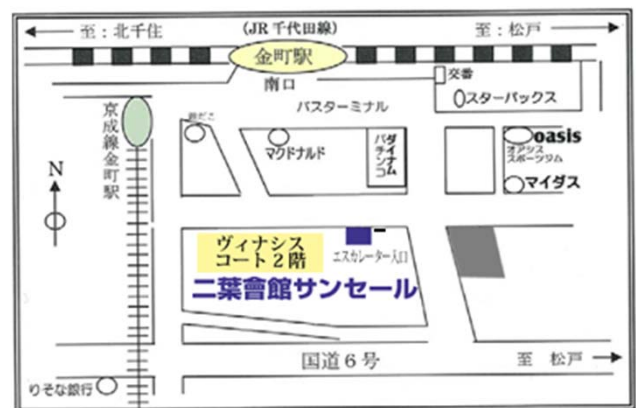

ヴィナシスコート2階に移転いたしました